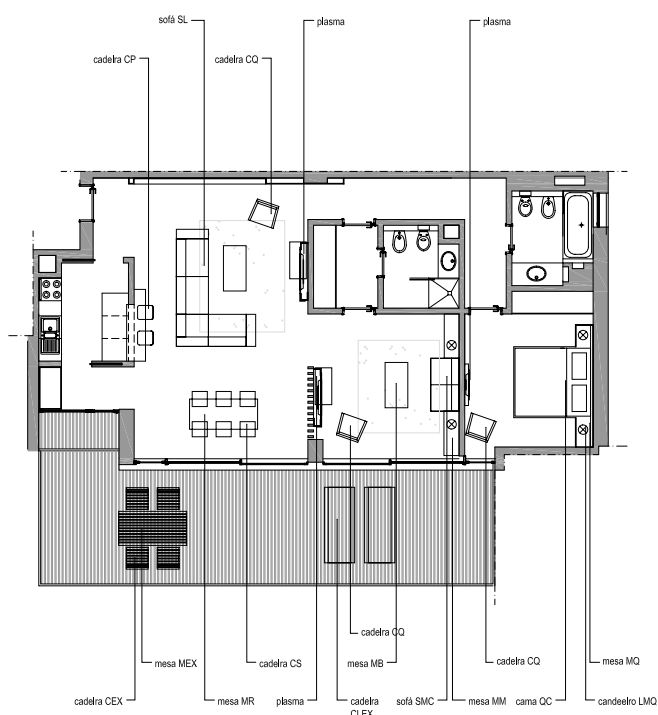

Apartamentos Turísticos
Edifício Central
Lote 6

Concurso para fornecimento de mobiliário
distribuição estilo moderno

EDIFÍCIO CENTRAL, BLOCOS A, B e C TIPOLOGIA T1.E
Nº DE FOGOS 12 UNIDADES

miguel
cardoso
ARQUITECTO

www.m-cardoso.com